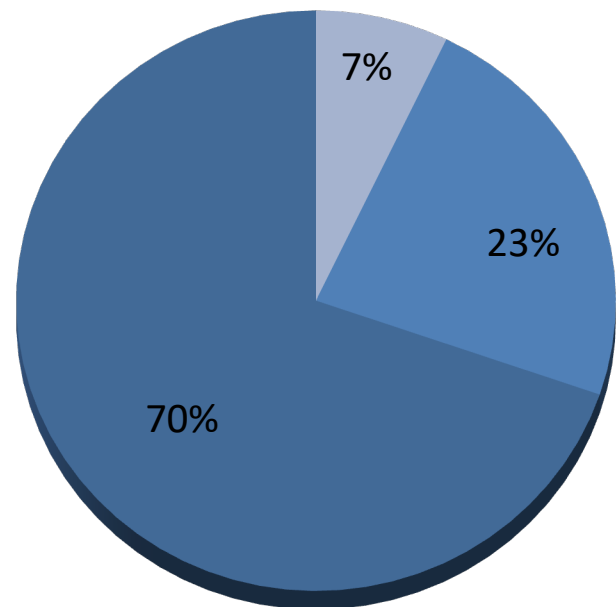

— Минимальная оценка — Максимальная оценка

Медианные показатели по видам занятости психотерапевтов

II и III экспертные опросы 2018-2019 и 2022-2023 г.г.

II Медианные значения показателей занятости психотерапевтов в процентном соотношении.

Данные на 2022-2023 г.г.

- В гос. структурах 2022-2023
- В негос. организациях 2022-2023
- В частной практике 2022-2023

II Медианные значения показателей занятости психотерапевтов в процентном соотношении.