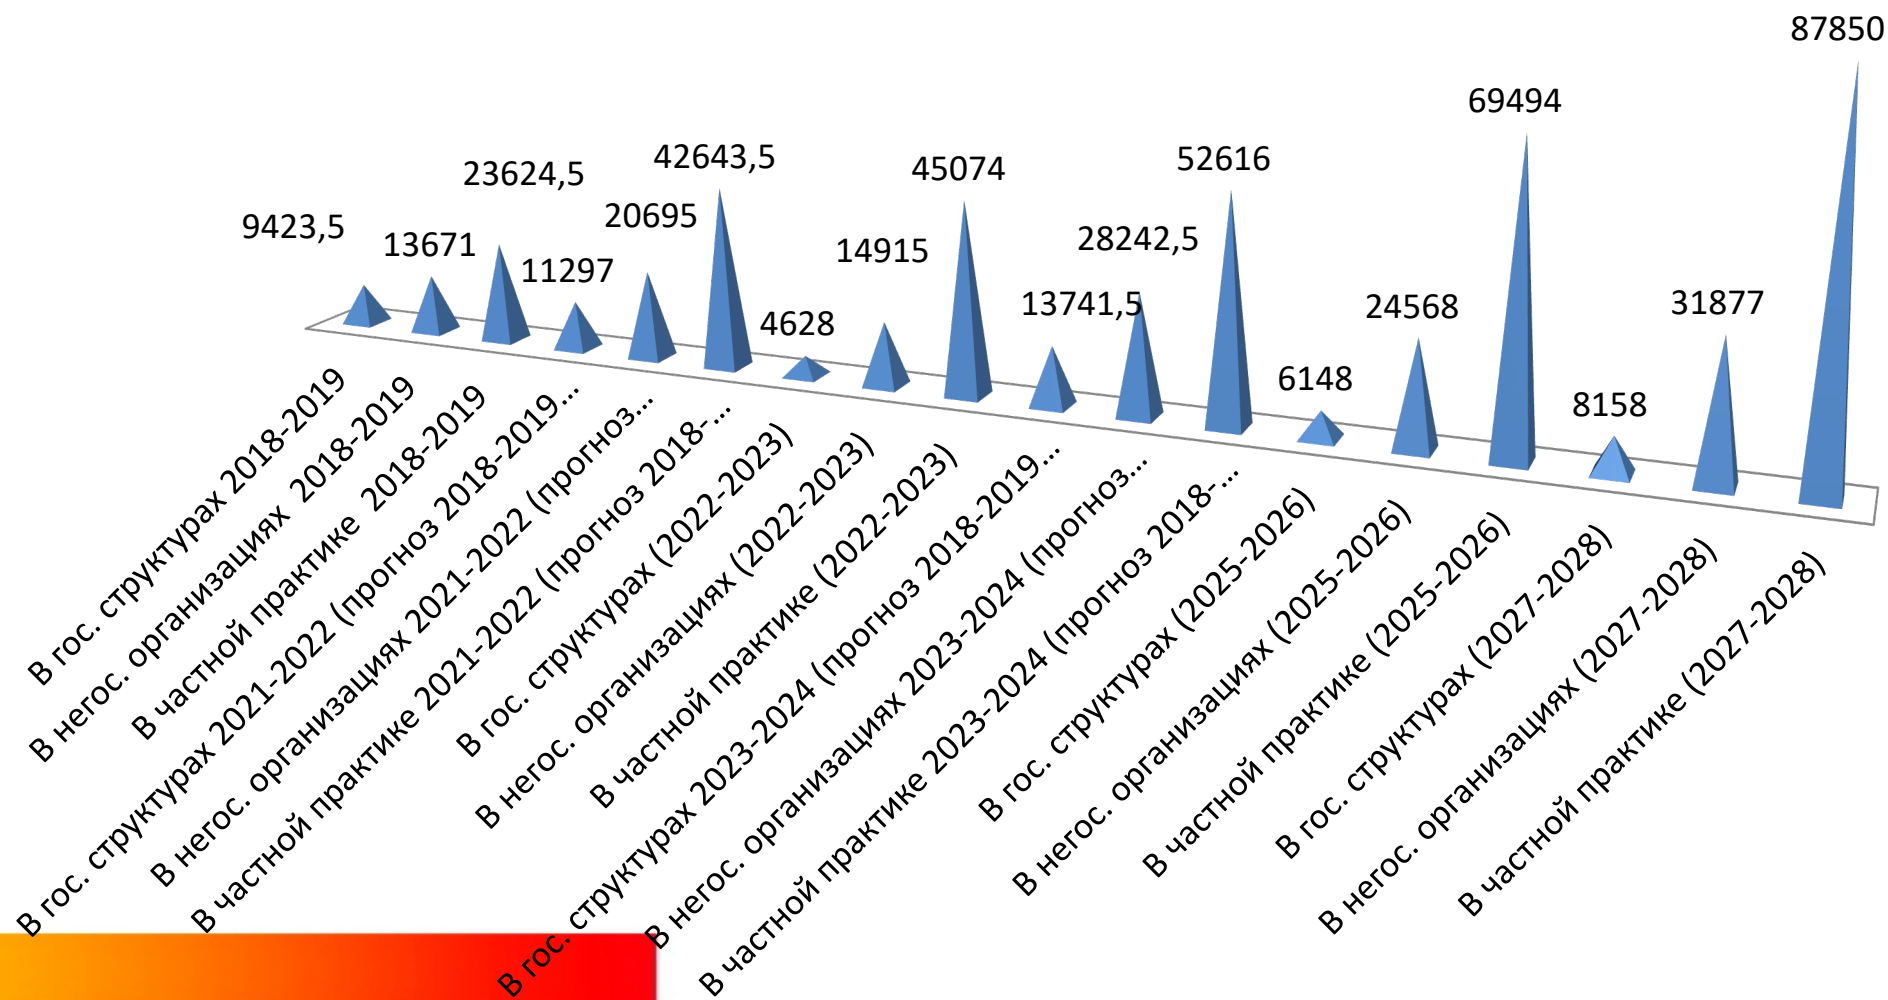

Четыре области науки и практики, имеющие отношение к психологической помощи:

теоретическая психология

университетское
образование

ведомственная
психологическая
помощь

частная практика

Динамика численности профессионалов в области психотерапии в РФ (актуальные и прогностические значения)

— Минимальная оценка — Максимальная оценка

Медианные показатели по видам занятости психотерапевтов

II и III экспертные опросы 2018-2019 и 2022-2023 г.г.

II Медианные значения показателей занятости психотерапевтов в процентном соотношении.